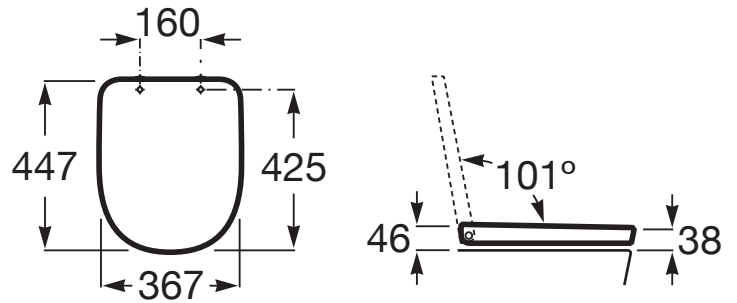

CARACTERÍSTICAS

Adecuado para: Inodoro

EasyFix

Forma: Redonda

Fácil extracción

Material de las bisagras: Acero inoxidable

TURA

Tapa y asiento para inodoro con caída amortiguada

MEDIDAS

Longitud	447 mm
Anchura	367 mm
Altura	46 mm

COLORES Y ACABADOS

PVPR (IVA INCLUIDO)

182,71 €

DIBUJOS TÉCNICOS

Cierre con caída amortiguada SoftClose®

COMPATIBLE

Taza Rimless adosada a pared con salida dual para inodoro de tanque bajo

342697..0

Taza suspendida Rimless

346697..0

Taza Rimless con salida dual para inodoro de tanque alto, tanque empotrable, o fluxor

347697..0